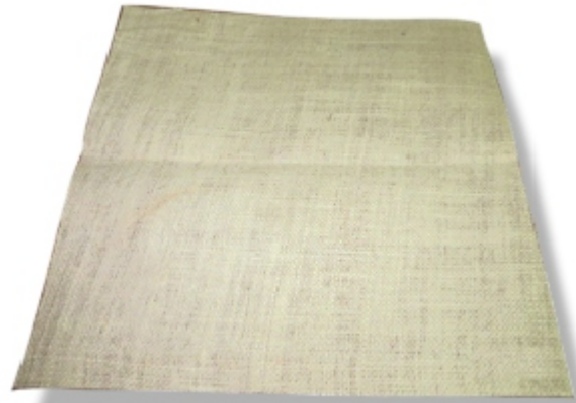

FINER JUTE FABRICS (FJF)

Width : 56"
Weight : 7.36oz/yd
Porter & shots : 15x15
Colour : Natural

FINER JUTE FABRICS

Width : 56"
Weight : 7.36oz/yd
Porter & shots : 15x15
Colour : Bleached

FINER JUTE FABRICS